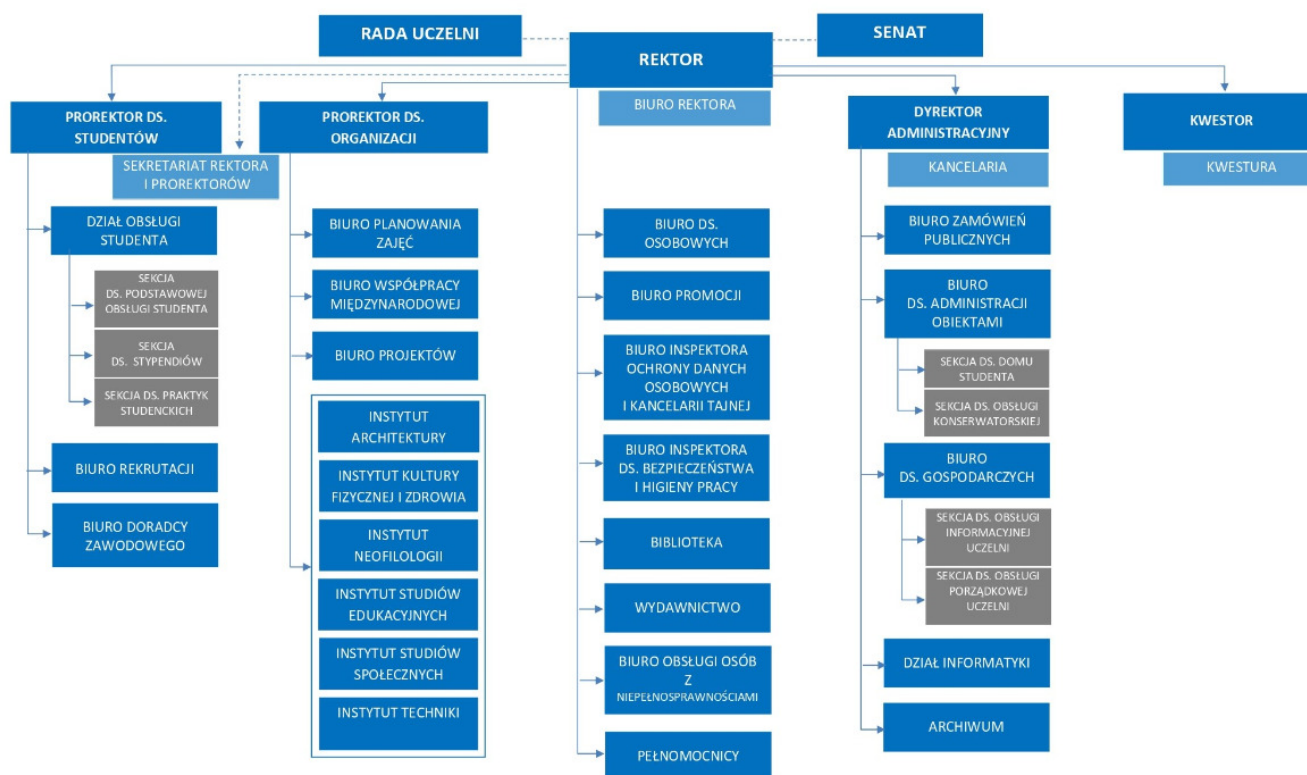

Struktura

INSTYTUT ARCHITEKTURY	INSTYTUT TECHNIKI
<p>Dyrektor Instytutu dr inż.arch. Joanna Sokołowska-Moskwiak, prof. Uczelni</p> <p>Zastępca dyrektora Instytutu dr inż.arch. Jarosław Figaszewski</p> <p>Zastępca dyrektora Instytutu dr inż. arch. Adam Bednarski</p> <p>Strona internetowa: Instytut Architektury</p>	<p>Dyrektor Instytutu dr inż. Małgorzata Kuchta</p> <p>Zastępca dyrektora Instytutu dr inż. Leszek Gomółka</p> <p>Strona Internetowa: Instytut Techniki</p>
INSTYTUT KULTURY FIZYCZNEJ I ZDROWIA	INSTYTUT NEOFILOLOGII
<p>Dyrektor Instytutu dr Andrzej Samołyk</p> <p>Zastępca dyrektora Instytutu dr Marek Sroka</p> <p>Zastępca dyrektora Instytutu dr Elżbieta Kania</p> <p>Kierownik Studium Wychowania Fizycznego dr Agnieszka Kosmol-Żok</p> <p>Strona internetowa: Instytut Kultury Fizycznej</p>	<p>Dyrektor Instytutu dr Daniel Vogel, prof. Uczelni</p> <p>Zastępca dyrektora Instytutu dr Justyna Pietrzykowska</p> <p>Zastępca dyrektora Instytutu dr Emilia Wojtaczak</p> <p>Kierownik Studium Języków Obcych dr Alina Zimna</p> <p>Strona internetowa: Instytut Neofilologii</p>

INSTYTUT STUDIÓW EDUKACYJNYCH	INSTYTUT STUDIÓW SPOŁECZNYCH
<p>Dyrektor Instytutu dr Ludmiła Nowacka Zastępca dyrektora Instytutu dr Ilona Gembalczyk, prof. Uczelni Zastępca dyrektora Instytutu dr Kornelia Solich Strona internetowa: Instytut Studiów Edukacyjnych</p>	<p>Dyrektor Instytutu dr Dariusz Chojecki Zastępca dyrektora Instytutu dr Mariusz Korobłowski Zastępca dyrektora Instytutu dr Zbigniew Wiczorek Strona internetowa: Instytut Studiów Społecznych</p>